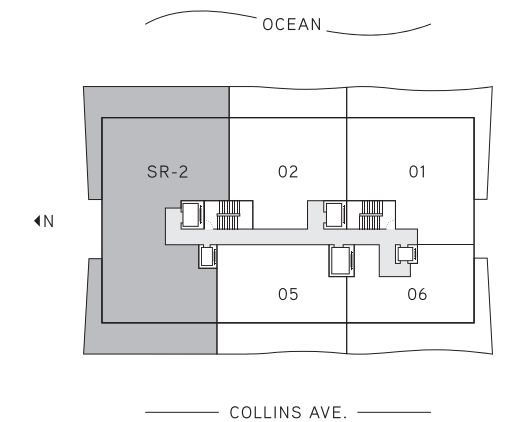

Sky Residence North

Floors 15-18

4 Bedrooms  
5.5 Bathrooms

*Interior*  
3,474 ft<sup>2</sup> / 323 m<sup>2</sup>

*Exterior*  
1,661 ft<sup>2</sup> / 154 m<sup>2</sup>

*Total*  
5,135 ft<sup>2</sup> / 477 m<sup>2</sup>