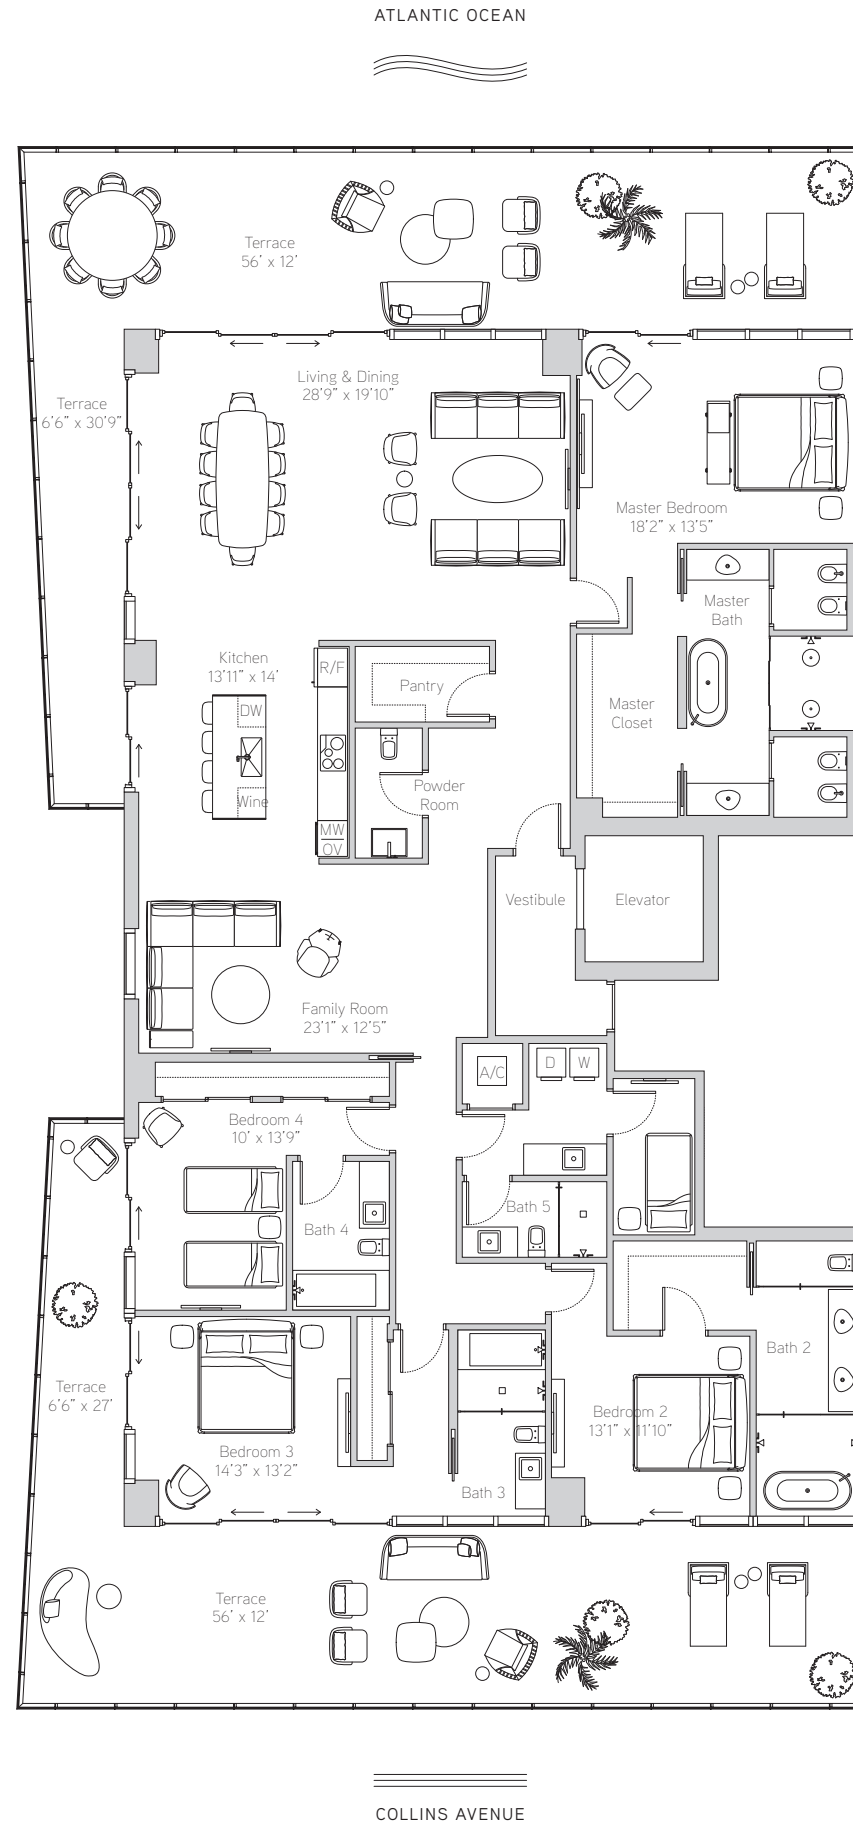

Sky Residence North

Floors 15-18

4 Bedrooms  
5.5 Bathrooms

*Interior*  
3,474 ft<sup>2</sup> / 323 m<sup>2</sup>

*Exterior*  
1,661 ft<sup>2</sup> / 154 m<sup>2</sup>

*Total*  
5,135 ft<sup>2</sup> / 477 m<sup>2</sup>